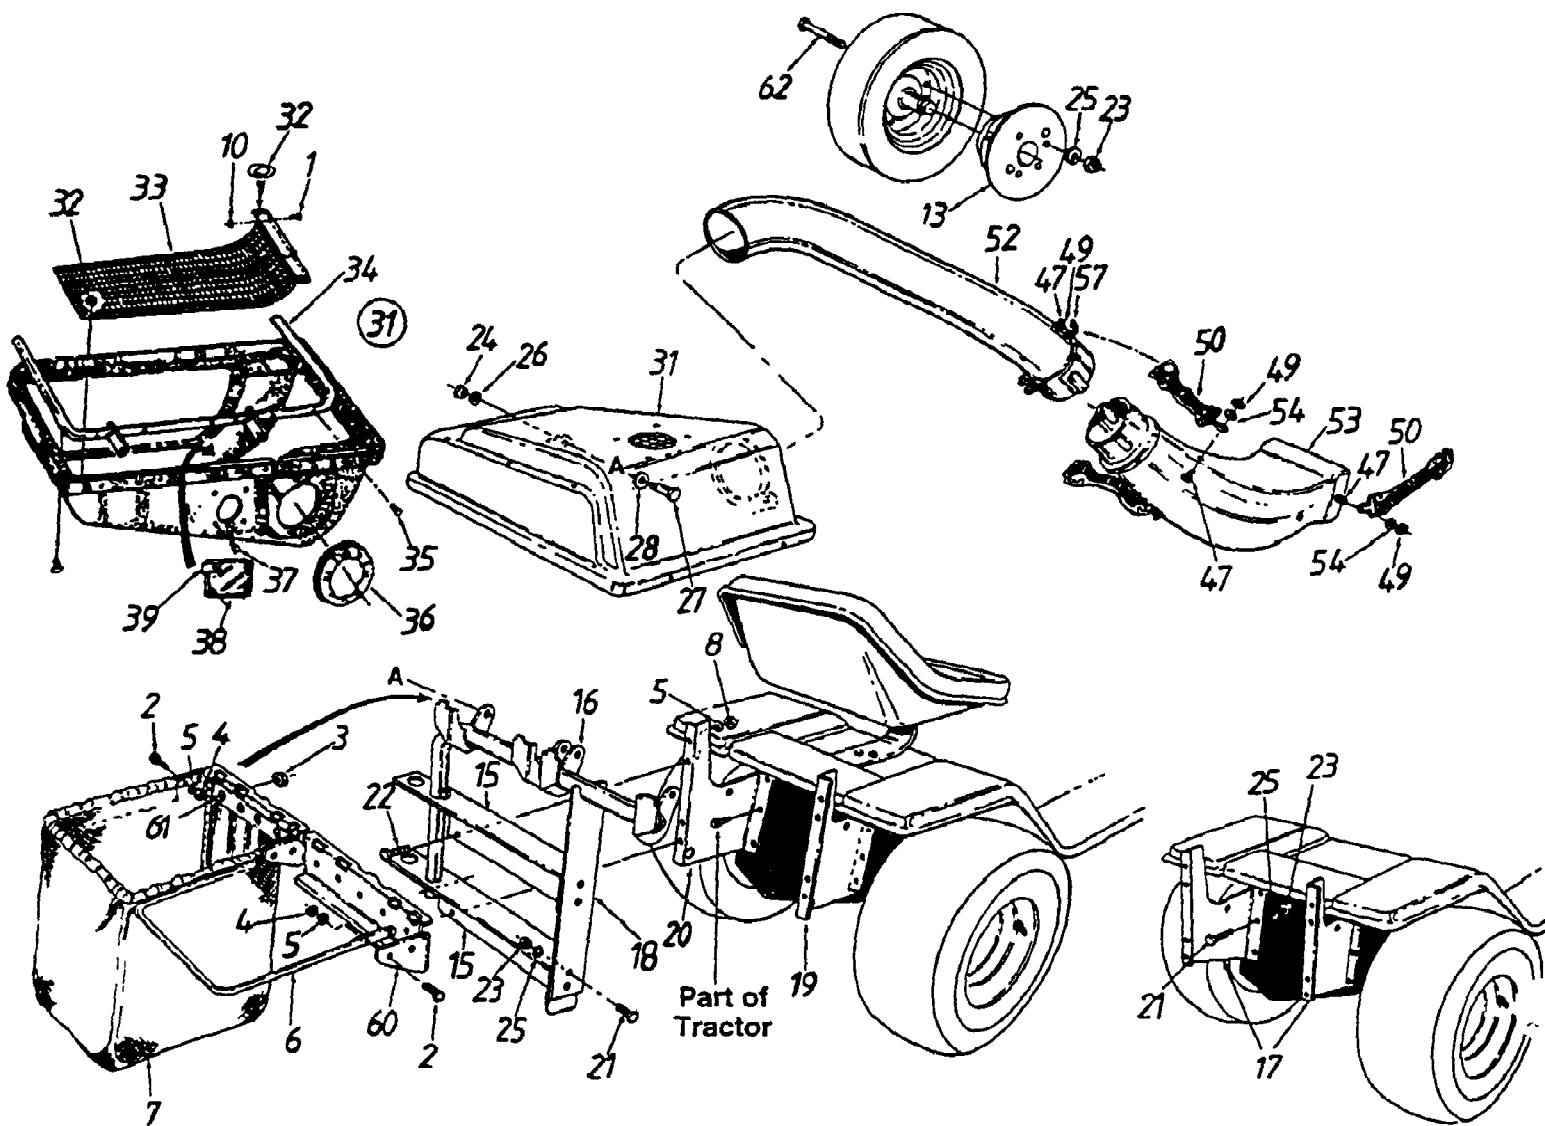

190-064-000 (1997)
Grass Collector

190-064-000 (1997)
Grass Collector

Page 2 of 2

Ref #	Part Number	Qty	S/P/F	Description
1	728-0123	1	S	Pop Rivet .188 Dia.
2	710-0281	1	/P	Hex Bolt 1/4-28 x.88" Lg.
3	712-0272	1	/P	Hex Sems Nut #10-24 Thd.
4	712-0138	1	S/F	Hex Nut 1/4-28 Thd.
5	736-0329	1	S/F	L-Wash. 1/4" I.D.
6	749-0701	1	S	Catcher Bag Frame
7	764-0221	1	S	Grass Catcher Bag
8	712-0287	1	S/F	Hex Nut 1/4-20 Thd.
10	736-0400	1	S	Flat Wash. 1/4" I.D.
13	723-0414B	1		Wheel Weight
15	16587B	1	S	Catcher Support Tube Mtg. Brkt.
16	16592	1	S	Catcher Support Tube Ass'y.
17	16672A	1	S/F	Catcher Support Brkt.
18	16593A	1	S	Catcher Latch and Support Brkt.
19	16611C	1	S/F	Catcher Support Brkt.- R.H.
20	16610C	1	S/F	Catcher Support Brkt.- L.H.
21	710-0118	1	S/F	Hex Bolt 5/16-18 x .75"
22	710-0751	1	/P	Hex Bolt 1/4-20 x.62" - Gr. 5
23	712-0267	1	S/F	Hex Nut 5/16-18 Thd.
24	712-0798	1	/P/F	Hex Nut 3/8-16 Thd.
25	736-0119	1	S/F	L-Wash. 5/16" I.D.
26	736-0169	1	S/F	L-Wash. 3/8" I.D.
27	738-0380	1	S	Shld. Bolt 3/8-16 x.50" Dia.
28	736-0253	1	S	Bell-Wash .505" I.D. x 1.0" O.D.
31	16594A	1		Grass Catcher Cover Ass'y.
32	726-0258	1		Twist Fastener
33	16847A	1		Screen Ass'y.
34	16596	1	S	Hinge Brkt. Ass'y.
35	710-0776A	1	S	Hex AB-Tap Scr. 1/4 x .62"
36	723-0412	1	/P	Seal
37	710-0351	1	/P	Truss B-Tap Scr. #10 x .5"
38	731-0824A	1	/P	Plastic Plate
39	726-0244	1	S	Speed Nut
47	710-0258	1	S/F	Hex Bolt 1/4-20 x .625"
49	712-0324	1	/P	Hex Ins. L-Nut 1/4-20 Thd.
50	723-0383	1	S	Retainer Strap Ass'y.
52	731-0899	1	S	Catcher Tube
53	731-0827A	1	S	Discharge Chute
54	736-0175	1	S	L-Wash .27" I.D.
57	16606	1	S	Retainer Hook Brkt.
60	16591	1	S	Bag Frame Hanger Brkt.
61	710-0473	1	/P	Truss Mach. Scr. #10-24 x .5"
62	710-0190	1	/P	Hex Bolt 5/16-18 x .4" Lg.